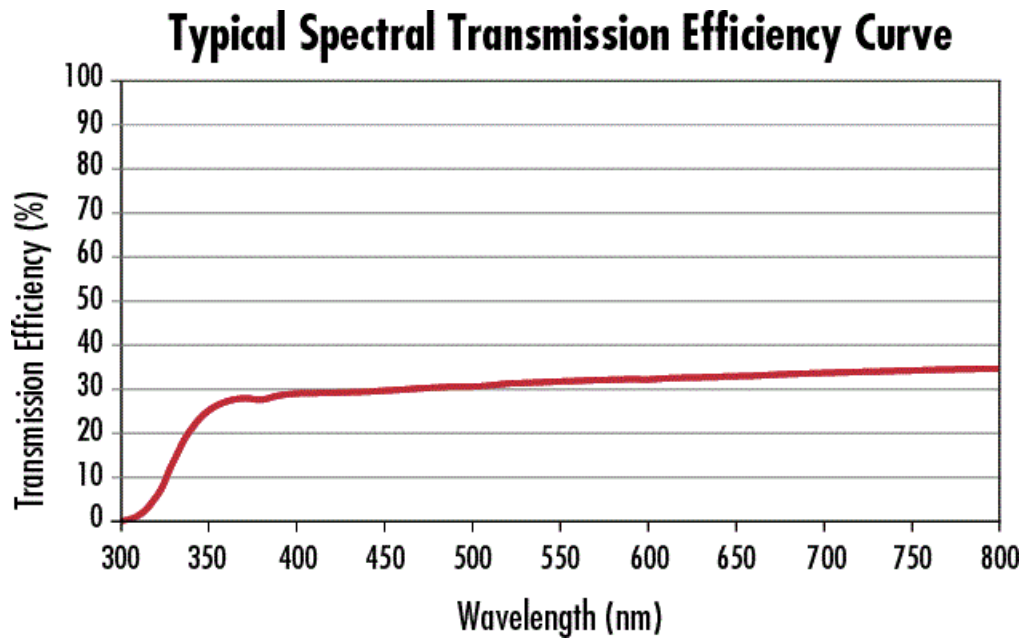

技術情報

製品

	コーティング	寸法 (mm)	全厚 (mm)	商品コード	価格 (税別)	カートに入れる
5.00	Opal	-	2.50	#46-162	¥16,700 購入数量別価格	14 個 在庫有
6.00	Opal	-	2.50	#46-163	¥16,700 購入数量別価格	10 個 在庫有
9.00	Opal	-	2.50	#46-164	¥16,700 購入数量別価格	20+ 個 在庫有
10.00	Opal	-	2.50	#46-165	¥16,700 購入数量別価格	20+ 個 在庫有
12.50	Opal	-	2.50	#46-105	¥16,700 購入数量別価格	20+ 個 在庫有
15.00	Opal	-	2.50	#46-645	¥16,700 購入数量別価格	20+ 個 在庫有
-	Opal	15.00 x 15.00	2.50	#46-166	¥16,700 購入数量別価格	20+ 個 在庫有
-	Opal	25.00 x 25.00	2.50	#46-167	¥16,700 購入数量別価格	20+ 個 在庫有
-	Opal	35.00 x 35.00	2.50	#46-168	¥19,500 購入数量別価格	7 個 在庫有
75.00	Opal	-	2.50	#46-662	¥26,350 購入数量別価格	20+ 個 在庫有
-	Opal	100.00 x 125.00	2.50	#02-149	¥33,750 購入数量別価格	20+ 個 在庫有
-	Opal	125.00 x 125.00	2.50	#83-389	¥33,750 購入数量別価格	14 個 在庫有

Copyright 2023, エドモンド・オプティクス・ジャパン株式会社
[東京オフィス] 〒113-0021 東京都文京区本駒込2-29-24 パシフィックスクエア千石 4F
[秋田工場] 〒012-0801 秋田県湯沢市岩崎字壇ノ上3番地
電話: 1-800-363-1992 :
www.edmundoptics.com