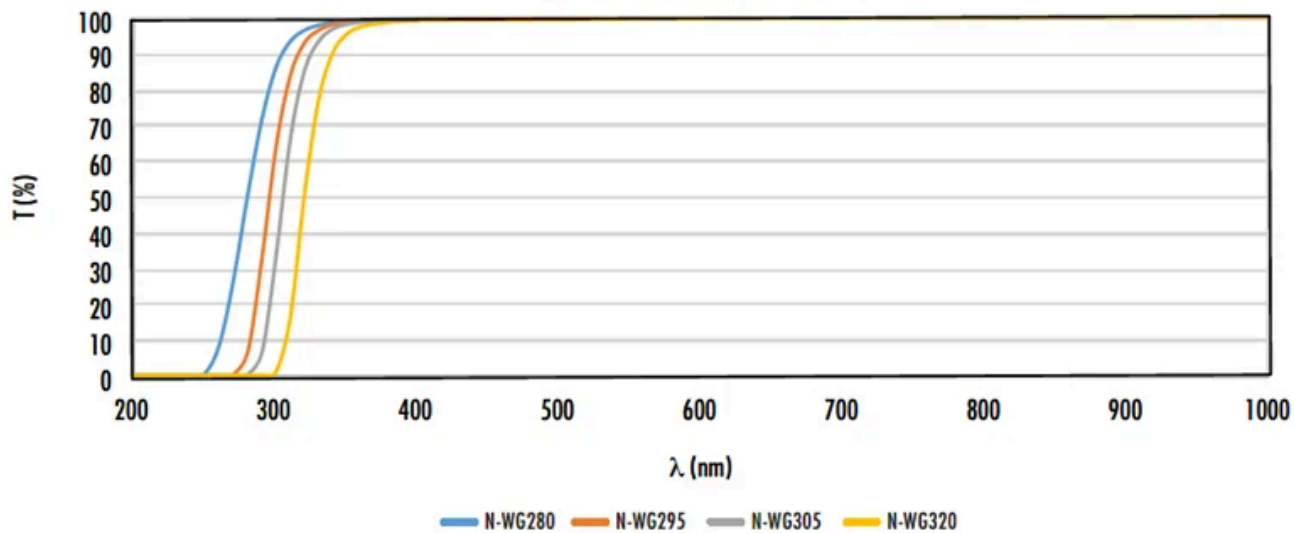

Uncoated

技術情報

SCHOTT UV Longpass Filters

SCHOTT VIS Longpass Filters

SCHOTT IR Longpass Filters

製品

寸法 (mm)	直径 (mm)	ガラス/ フィルタ -No.	カット オン波 長 (nm)	全厚 (mm)	商品コード	価格 (税別)	カートに入れる
-	12.50	SCHOTT WG280	280.00	1.00	#16-403	¥5,200 購入数量別価格	6 個 在庫有
-	12.50	SCHOTT WG280	280.00	2.00	#16-430	¥5,200 購入数量別価格	7 個 在庫有
-	12.50	SCHOTT WG280	285.00	3.00	#64-509	¥5,200 購入数量別価格	3 個 在庫有
-	25.40	SCHOTT WG280	285.00	3.00	#64-510	¥6,450 購入数量別価格	20+ 個 在庫有
-	50.00	SCHOTT WG280	285.00	3.00	#66-071	¥14,700 購入数量別価格	20+ 個 在庫有
50.0 x 50.0	-	SCHOTT WG280	280.00	1.00	#14-460	¥12,950 購入数量別価格	8 個 在庫有
50.0 x 50.0	-	SCHOTT WG280	280.00	2.00	#14-461	¥12,950 購入数量別価格	5 個 在庫有
50.0 x 50.0	-	SCHOTT WG280	280.00	3.00	#14-462	¥12,950 購入数量別価格	6 個 在庫有